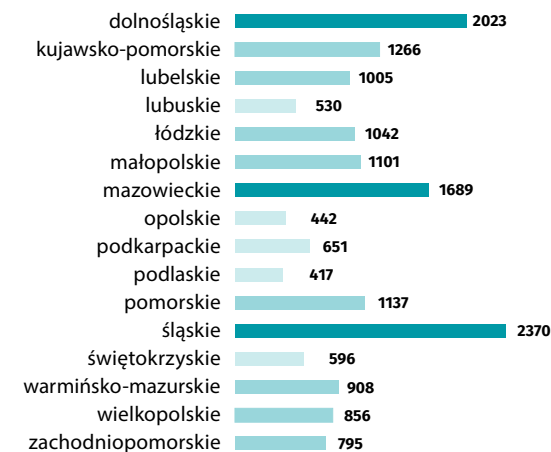

## Wychowankowie według grup wieku

sieroty

niepełnosprawni

cudzoziemcy

## Placówki według typu

## Placówki według województw

Wychowankowie do 18 roku życia w instytucjonalnej pieczy zastępczej na 1 tys. dzieci w tym samym wieku.

Placówki

## Miejsca według województw

placówki