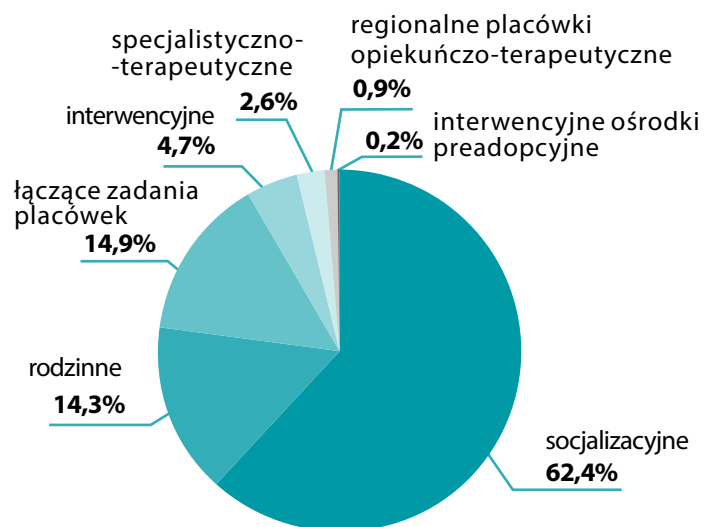

# 17456

wychowankowie

## Wychowankowie według grup wieku

sieroty

niepełnosprawni

cudzoziemcy

## Placówki według typu

## Placówki według województw

Wychowankowie do 18 roku życia w instytucjonalnej pieczy zastępczej na 1 tys. dzieci w tym samym wieku.

Placówki