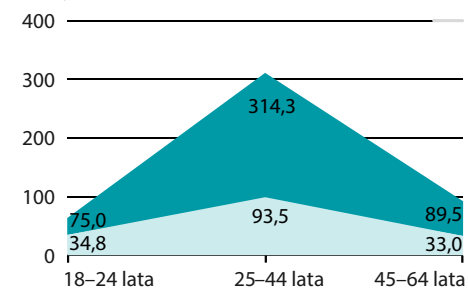

x Centra Krwiodawstwa i Krwiolecznictwa

x Oddziały terenowe

640,2 tys.

krwiodawcy

1501,4 tys.

pobrana krew i jej składniki w donacjach

1358,0 tys.

pobrana krew pełna w donacjach

1327,5 tys.

koncentrat krwinek czerwonych w jednostkach

1650,7 tys.

świeżo mrożone osocze w jednostkach

Krwiodawcy według płci i wieku

(w tys.)

Kobiety

Mężczyźni