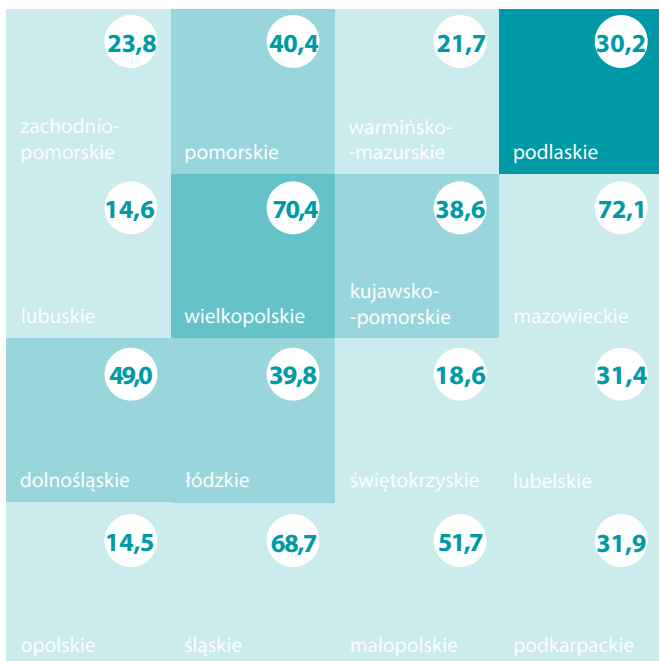

Krwiodawstwo w 2023 r.

Krwiodawcy według województw

Krwiodawcy (na 10 tys. ludności)

xx Krwiodawcy (w tys.)

Donacje krwi pełnej według województw

Centra Krwiodawstwa i Krwiolecznictwa oraz oddziały terenowe

x Centra Krwiodawstwa i Krwiolecznictwa

x Oddziały terenowe

640,2 tys.

krwiodawcy

1501,4 tys.

pobrana krew i jej składniki w donacjach

1358,0 tys.

pobrana krew pełna w donacjach