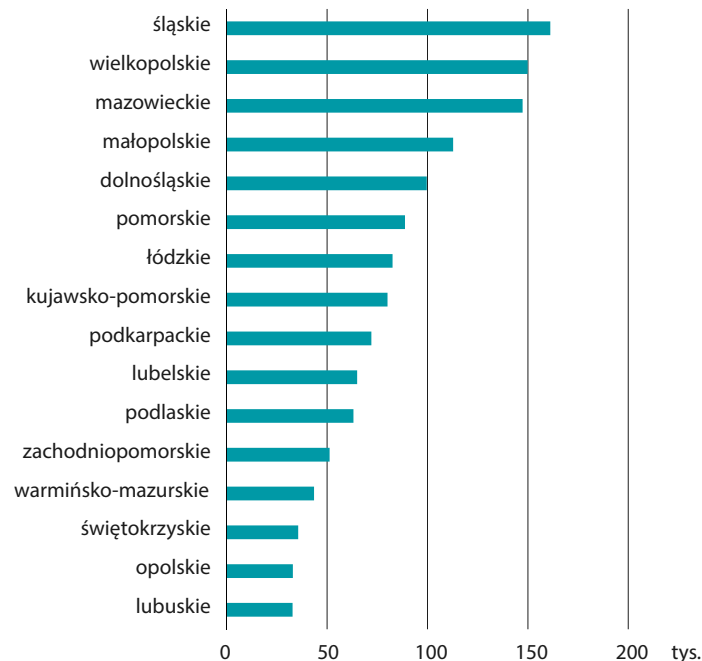

Krwiodawstwo w 2023 r.

Krwiodawcy według województw

Krwiodawcy (na 10 tys. ludności)

xx Krwiodawcy (w tys.)

Donacje krwi pełnej według województw

Centra Krwiodawstwa i Krwiolecznictwa oraz oddziały terenowe

x Centra Krwiodawstwa i Krwiolecznictwa

x Oddziały terenowe

640,2 tys.

krwiodawcy

1501,4 tys.

pobrana krew i jej składniki w donacjach

1358,0 tys.

pobrana krew pełna w donacjach